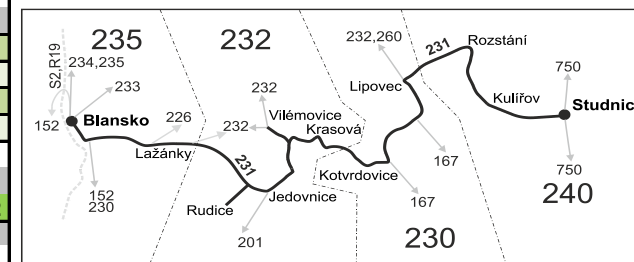

201	251	253	255	257	259	203	205	207
17	17	17	17	17	17	16	10	12
6:43	8:43	10:43	12:43	14:43	16:43	18:43	20:43	22:43
6:45	8:45	10:45	12:45	14:45	16:45	18:45	20:45	22:45
6:46	8:46	10:46	12:46	14:46	16:46	18:46	20:46	22:46
6:47	8:47	10:47	12:47	14:47	16:47	18:47	20:47	22:47
6:48	8:48	10:48	12:48	14:48	16:48	18:48	20:48	22:48
6:50	8:50	10:50	12:50	14:50	16:50	18:50	20:50	22:50
6:51	8:51	10:51	12:51	14:51	16:51	18:51	20:51	22:51
6:52	8:52	10:52	12:52	14:52	16:52	18:52	20:52	22:52
6:53	8:53	10:53	12:53	14:53	16:53	18:53	20:53	22:53
6:56	8:56	10:56	12:56	14:56	16:56	18:56	20:56	22:56
6:58	9:04	11:04	13:04	15:04	17:04	19:04	21:04	23:04
7:07	9:07	11:07	13:07	15:07	17:07	19:07	21:07	
6:59	9:05	11:05	13:05	15:05	17:05	19:05	21:05	23:05
7:07	9:07	11:07	13:07	15:07	17:07	19:07	21:07	23:07
7:08	9:08	11:08	13:08	15:08	17:08	19:08	21:08	23:08
7:11	9:11	11:11	13:11	15:11	17:11	19:11	21:11	23:11
7:13	9:13	11:13	13:13	15:13	17:13	19:13	21:13	23:13
7:15	9:15	11:15	13:15	15:15	17:15	19:15	21:15	23:15
7:17	9:17	11:17	13:17	15:17	17:17	19:17	21:17	23:17
7:18	9:18	11:18	13:18	15:18	17:18	19:18	21:18	23:18
7:21	9:21	11:21	13:21	15:21	17:21	19:21	21:21	23:21
	6:7	9:21	11:21	13:21	15:21	17:21	19:21	
7:25	9:25	11:25	13:25	15:25	17:25	19:25	21:25	23:25
7:28	9:28	11:28	13:28	15:28	17:28	19:28	21:28	23:28
7:29	9:29	11:29	13:29	15:29	17:29	19:29	21:29	23:29
7:29	9:29	11:29	13:29	15:29	17:29	19:29	21:29	23:29
7:30	9:30	11:30	13:30	15:30	17:30	19:30	21:30	23:30
7:34	9:34	11:34	13:34	15:34	17:34	19:34	21:34	23:34
7:36	9:36	11:36	13:36	15:36	17:36	19:36	21:36	23:36
7:38	9:38	11:38	13:38	15:38	17:38	19:38	21:38	23:38
7:42	9:42	11:42	13:42	15:42	17:42	19:42	21:42	23:42

Vysvětlivky:

- ⇒ spoje navazující na linku 231
- (z) zastávka celodenně na znamení
- ∩ spoj jede po jiné trase
- spoj s bezbariérově přístupným vozidlem
- × jede v pracovních dnech
- ⊙ jede v sobotu
- † jede v neděli a ve státem uznávané svátky
- 10 nejede 24.12. a 31.12.

- 12 nejede 24.12., 25.12. a 31.12.
- 16 jede také 31.12., nejede 24.12.
- 17 jede také 31.12.
- 56 nejede od 23.12. do 3.1. a od 1.7. do 31.8.
- 57 jede 23.12., 27.12., 30.12., 2.1., 3.1. a od 1.7. do 31.8.
- 67 jede také 24.12., 31.12., 10.4., 1.5., 8.5., 6.7., 28.10. a 17.11.
- Spoj s možností přepravy jízdních kol mezi zastávkami označenými symbolem jízdního kola v období od 10. 4. do 28. 9. 2020. Počet přepravovaných kol je kapacitně omezen na 20 ks.

Šťastnou cestu s IDS JMK

Vzhledem ke stavebnímu stavu zastávek nelze garantovat bezbariérový nástup do a výstup z vozidla na všech zastávkách.