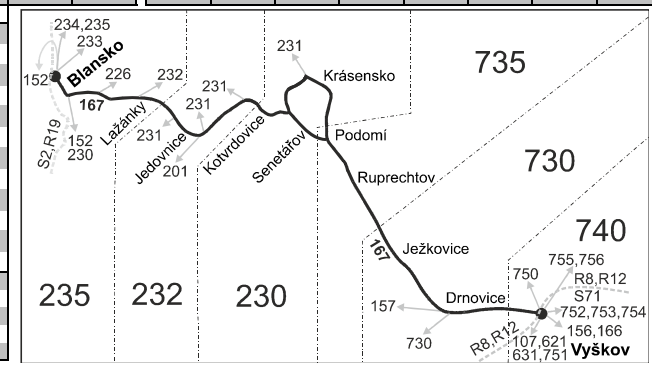

SOBOTA + NEDĚLE

202	204	206	208	210	212	214	216
27	17	67	66	17	17	17	16
8:05	10:05	12:05	14:05	16:05	18:05		
8:07	10:07	12:07	14:07	16:07	18:07		
8:11	10:11	12:11	14:11	16:11	18:11		
8:13	10:13	12:13	14:13	16:13	18:13		
8:18	10:18	12:18	14:18	16:18	18:18		
8:19	10:19	12:19	14:19	16:19	18:19		
8:24	10:24	12:24	14:24	16:24	18:24		
8:25	10:25	12:25	14:25	16:25	18:25		
8:29	8:27	10:27	12:27	14:27	16:27	18:27	
8:30	10:30	12:30	14:30	16:30	18:30		
8:32	10:32	12:32	14:32	16:32	18:32		
8:32	10:32	12:32	14:32	16:32	18:32		
8:33	10:33	12:33	14:33	16:33	18:33		
8:35	10:35	12:35	14:35	16:35	18:35		
8:39			12:39				
8:40			12:40				
8:41			12:41				
8:41	8:42	10:39	10:40	12:42	14:39	16:39	18:39
4:42	8:42	10:42	10:42	12:42	14:42	16:42	18:42